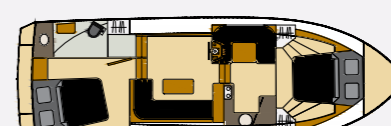

UNICO 1000 FA ADIÒS