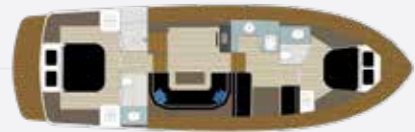

Drifter CS 1300 AK AQUILA

TECHNISCHE INFORMATIE / TECHNISCHE DATEN

Lengte / Länge	13.10 m
Breedte / Breite	4.35 m
Stahoogte / Stehhöhe	1.95 m
Hoogte boven waterlijn/Höhe über WL.	2.48 / 3.80 m
Slaapplaatsen / Schlafplätze	4 - 6
Diepgang / Tiefgang	1.25 m
Motor	150 pk-6 cyl
Generator	Whisper Power
Verbruik / Verbrauch	10 l/h
Brandstoftank / Brennstoftank	800 l
Drinkwatertank / Trinkwassertank	1600 l

Boegschroef - Hekschroef - Magnetron - Centrale verwarming - Koelkast - GPS - Digitenne TV
DVD - Dieptemeter - Log - Ankerlier - Bimini - 2 x Douche - Kompas - Radio - Walstrooanansl.
Roerstandaanwijzer

Bugschraube - Heckschraub - Mikrowelle - Zentralheizung - Kühlshrank - GPS - Digitenne
DVD - Echolot - Log - Ankerwinde - Bimini - 2 x Dusch - Kompas - Radio
Landstromanschluss - Ruderstandanzeiger

Thuishaven Streefkerk
Heimathafen Streefkerk

1500 Access ARON

TECHNISCHE INFORMATIE / TECHNISCHE DATEN

Alles gelijkvloers	Barrierefrei
Hoog/laag keukenblad	Rolli-Küche / Rolli-Schlafzimmer
Liften	Rolli-Liften
Zonnepanelen	Sonnenkollektoren
Broodjesoven	Sandwich-Ofen

Lengte / Länge	14.95 m
Breedte / Breite	4.55 m
Stahoogte / Stehhöhe	1.95 m
Slaapplaatsen / Schlafplätze	8x 1-pers
Slaapplaatsen / Schlafplätze	1 x 2 - pers bed
Diepgang / Tiefgang	1.25 m
Motor	150 pk-6 cyl
Verbruik / Verbrauch	10 l/h
Brandstoftank / Brennstoftank	500 l
Drinkwatertank / Trinkwassertank	3 x 400 l

Boegschroef - Hekschroef - 2 x Koelkast - Rolstoeltoegankelijk - Walstrooanansl. - Ankerlier
Warm/koud water - Log - Huisdier toegestaan - Douche - Dieptemeter - Airco benedendek - GPS
Verwarming - Satelliet TV - Roerstandaanwijzer