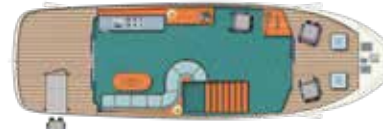

1500 Access ARON