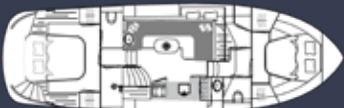

DRIFTER 390 AC JUBILÉ SPLENDID

TECHNISCHE INFORMATIE / TECHNISCHE DATEN

Lengte over alles / Länge über alles	12,10 m
Breedte / Breite	4,00 m
Diepgang / Tiefgang	1,05 m
Hoogte boven waterlijn / Höhe über WL.	4,20 m
Hoogte met mast / Höhe mit Mast	3,30 m
Hoogte zonder tent / Höhe ohne Zelt	3,60 m
Motor	110 pk – 6 cyl
Verbruik / Verbrauch	Ca.4-6 l/h
Stahoogte / Stehhöhe	2,00 m
Slaapplaatsen / Schlafplätze	6
Brandstoftank / Brennstofftank	540 l
Drinkwatertank / Trinkwassertank	2 x 340 l
Douche / Dusche	1x
Toilet / Toilette	2x
Aantal 2 pers. bedden / Anzahl Doppelbetten	3x*
Aantal 1 pers. bedden / Anzahl Einzelbetten	-

Extra: Rondzit op het achterdek, Handdouche op het achterdek, Combi magnetron, Geen huisdieren toegestaan!

Extra: Rundsitz auf dem Achterdeck, Handdusche auf dem Achterdeck, Kombi-Mikrowelle, Haustiere nicht erlaubt!