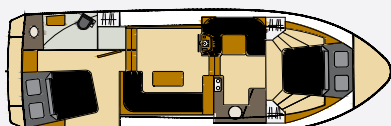

UNICO 1000 FA ADIÒS

TECHNISCHE INFORMATIE / TECHNISCHE DATEN

Lengte over alles / Länge über alles	10,60 m
Breedte / Breite	3,30 m
Diepgang / Tiefgang	1,10 m
Hoogte boven waterlijn / Höhe über WL.	4,00 m
Hoogte met mast / Höhe mit Mast	4,00 m
Hoogte zonder tent / Höhe ohne Zelt	4,00 m
Motor	88 pk – 4 cyl
Verbruik / Verbrauch	Ca. 5 l/h
Stahoogte / Stehhöhe	1,95 m
Slaapplaatsen / Schlafplätze	4 - 6
Brandstoftank / Brennstofftank	400 l
Drinkwatertank / Trinkwassertank	500 l
Douche / Dusche	1x
Toilet / Toilette	1x
Aantal 2 pers. bedden / Anzahl Doppelbetten	3x*
Aantal 1 pers. bedden / Anzahl Einzelbetten	-

Extra: 2e stuurstand binnen, elektrische kookplaat, magnetron, huisdieren toegestaan.

Extra: Zweiter Steuerstand innen, Elektroherd, Mikrowelle, Haustiere erlaubt.